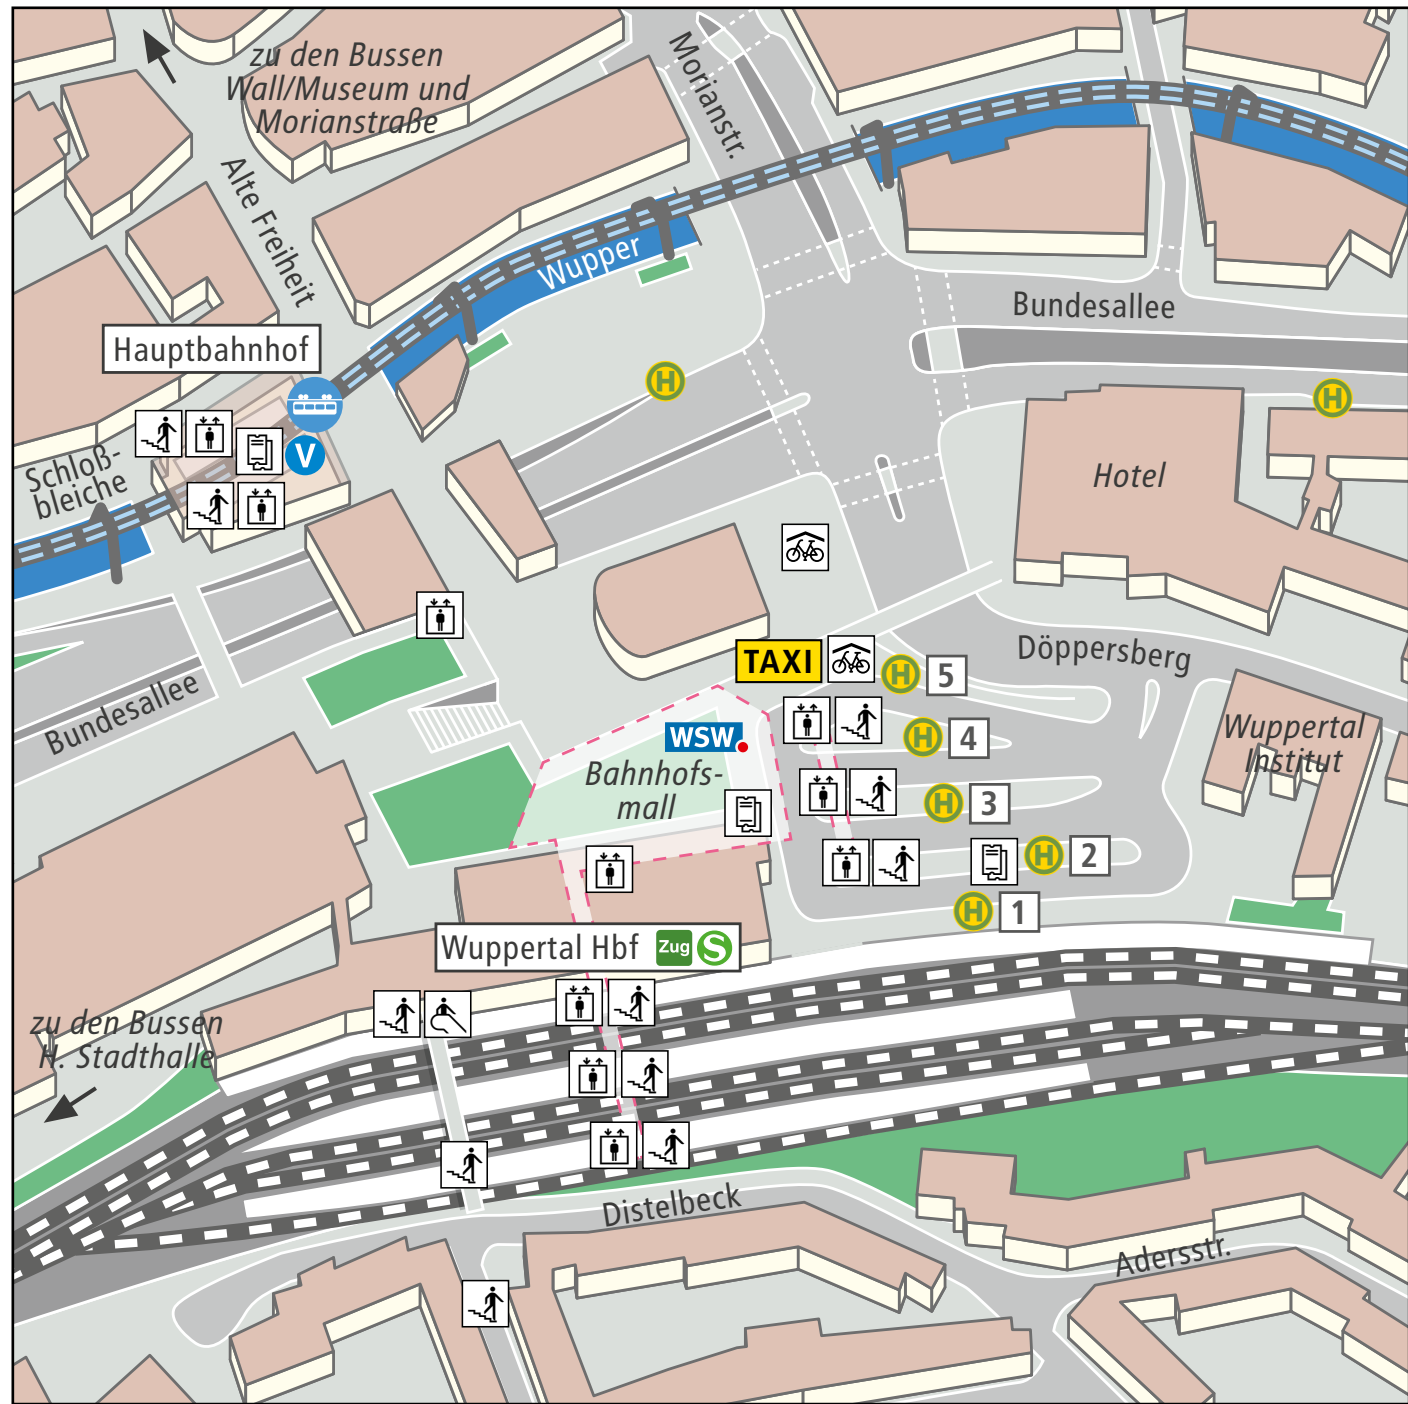

Abfahrtsübersicht Wuppertal Hauptbahnhof

60 Schwebebahn

Richtung Vohwinkel

Richtung Oberbarmen

Bus		H	Bus		H
SB66	Velbert ZOB	5	622	W-Oberbarmen Bahnhof	1
SB67	Bochum Ruhr-Universität	4	623	W-Uellendahl Sonnenblume	1
SB68	Mettmann Rudolf-Diesel-Straße	5	623	W-Arrenberg VillaMedia	3
SB69	Wülfrath Stadtmitte	2	625	W-Dönberg Am Handweiser	2
CE62	W-Ronsdorf Am Stadtbahnhof	4	625	W-Cronenberg Sudberg	3
CE64	Solingen Graf-Wilhelm-Platz	3	628	W-Elberfeld Hamburger Treppe	2
CE65	W-Dönberg Am Handweiser	2	628	W-Barmen Sedanstraße	4
CE65	W-Cronenberg Sudberg	3	635	W-Hatzfeld Markland	2
600	W-Vohwinkel Schwebebahn	5	635	W-Cronenfeld Mastweg	3
601	Wülfrath Stadtmitte	5	643	Hardt Kirchliche Hochschule	1
603	W-Katernberg Am Eckbusch	2	643	Nordstadt Lutherstift	2
603	W-Elberfeld Campus Freudenberg	3	645	W-Uellendahl Raukamp Schleife	1
607	W-Katernberg Am Eckbusch	2	645	W-Hahnerberg Schulzentrum Süd	3
611	W-Heckinghausen Lennep Straße	4	647	Hattingen Mitte	2
611	W-Katernberg Birkenhöhe Schleife	5	649	Velbert ZOB	5
612	W-Nächstebreck Silberkuhle	1		NE1 W-Vohwinkel Obere Engelshöhe	5
613	W-Katernberg Am Eckbusch	2	NE2	W-Katernberg Am Eckbusch	5
613	W-Küllenhahn Schulzentrum Süd	3	NE3	W-Hatzfeld Markland	4
615	Remscheid Mitte Friedrich-Ebert-Platz	3	NE4	W-Wichlinghausen Sternenberg	4
619	W-Nützenberg Rabenweg	5	NE5	W-Langerfeld Markt	4
620	W-Elberfeld Kuckelsberg	2	NE6	W-Ronsdorf Bahnhof	3
620	Remscheid-Lüttringhausen Rathaus	4	NE7	W-Cronenberg Sudberg	3
			NE15	Remscheid Hauptbahnhof	3

1 Haltestelle mit Positionsangabe WSW-MobiCenter Tickets Ticketautomat Treppe Rolltreppe
 Ticket-Verkaufsstelle Fahrradstation Aufzug Radabstellanlage