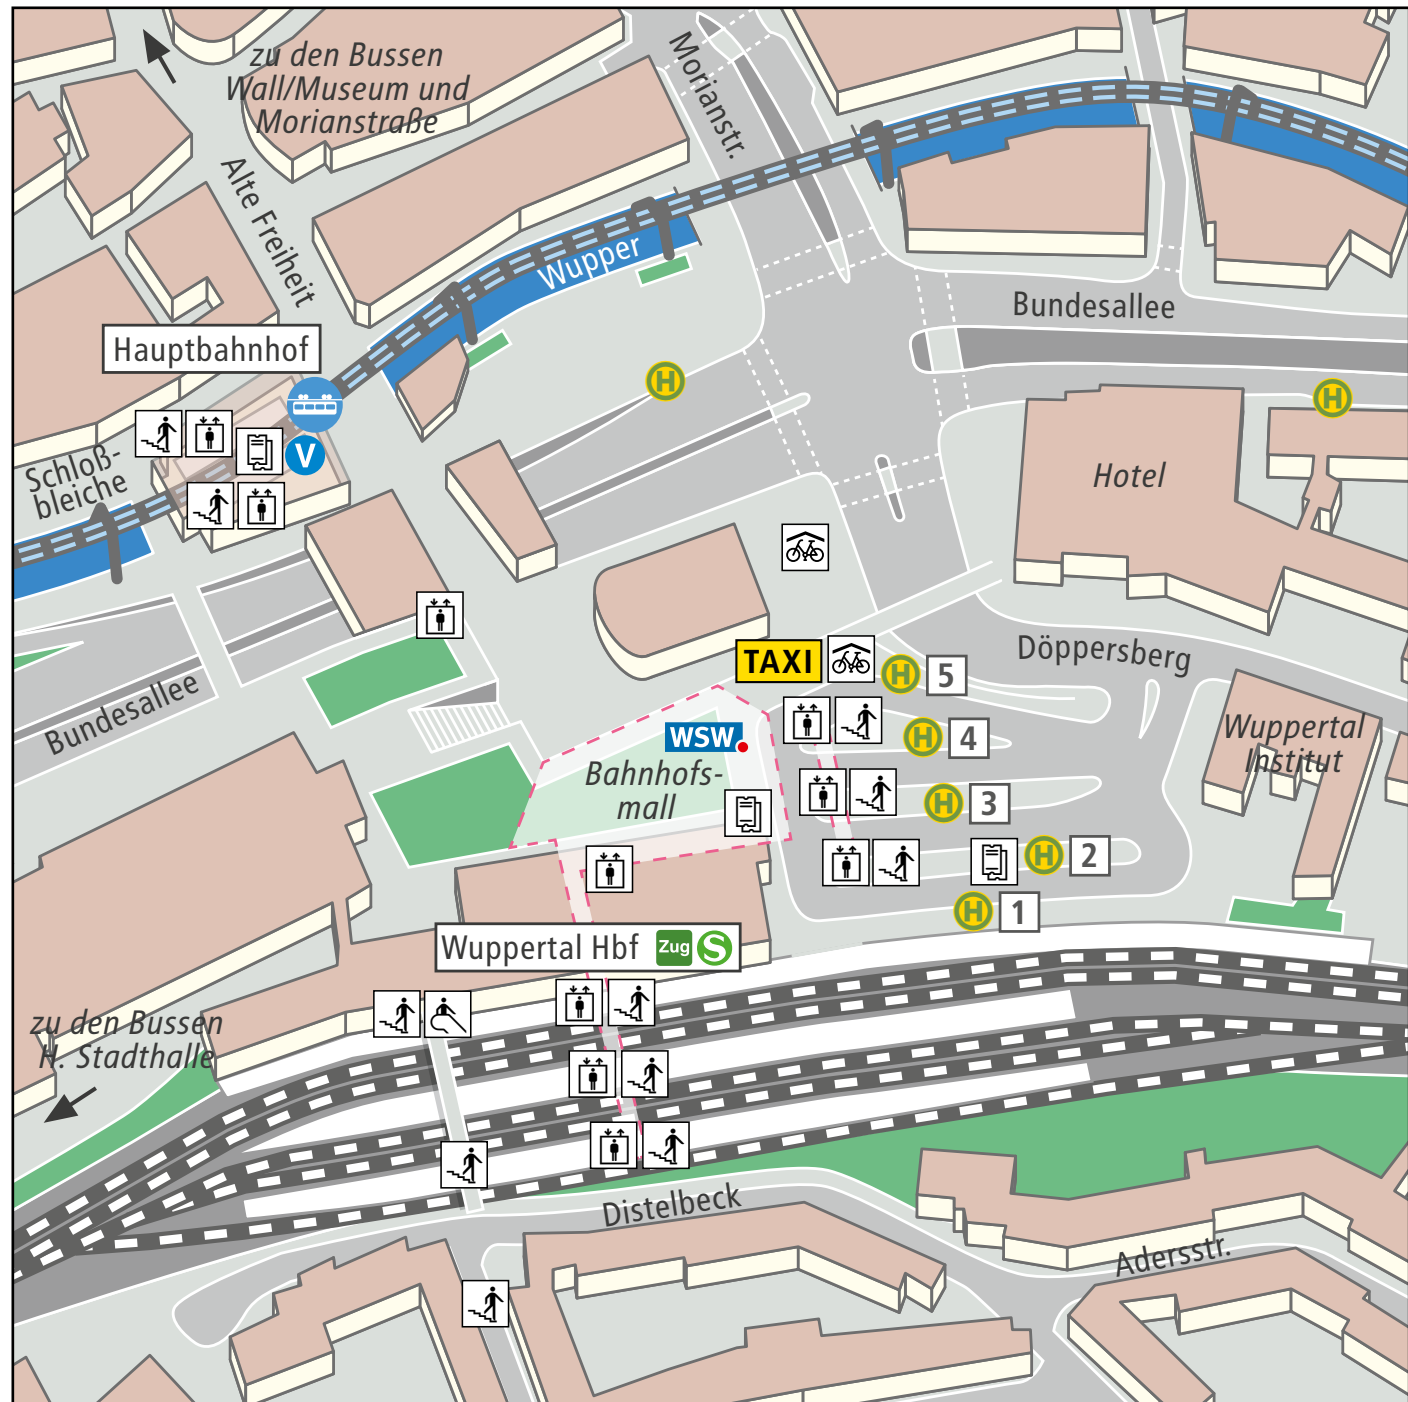

Abfahrtsübersicht Wuppertal Hauptbahnhof

60 Schwebebahn

Richtung Vohwinkel

Richtung Oberbarmen

Bus		H	Bus		H
SB66	Velbert ZOB	5	622	W-Oberbarmen Bahnhof	1
SB67	Bochum Ruhr-Universität	4	623	W-Uellendahl Sonnenblume	1
SB68	Mettmann Käthe-Kollwitz-Ring	5	623	W-Arrenberg VillaMedia	3
SB69	Wülfrath Stadtmitte	2	625	W-Dönberg Am Handweiser	2
CE62	W-Ronsdorf Am Stadtbahnhof	4	625	W-Cronenberg Sudberg	3
CE64	Solingen Graf-Wilhelm-Platz	3	628	W-Elberfeld Hamburger Treppe	2
CE65	W-Dönberg Am Handweiser	2	628	W-Barmen Sedanstraße	4
CE65	W-Cronenberg Sudberg	3	635	W-Hatzfeld Markland	2
600	W-Vohwinkel Schwebebahn	5	635	W-Cronenfeld Mastweg	3
601	Wülfrath Stadtmitte	5	643	Hardt Kirchliche Hochschule	1
603	W-Katernberg Am Eckbusch	2	643	Nordstadt Lutherstift	2
603	W-Elberfeld Campus Freudenberg	3	645	W-Uellendahl Raukamp Schleife	2
607	W-Katernberg Am Eckbusch	2	645	W-Hahnerberg Schulzentrum Süd	3
611	W-Heckinghausen Lennep Straße	4	647	Hattingen Mitte	2
611	W-Katernberg Birkenhöhe Schleife	5	649	Velbert ZOB	5
612	W-Nächstebreck Silberkuhle	1		NE1 W-Vohwinkel Obere Engelshöhe	5
613	W-Katernberg Am Eckbusch	2	NE2	W-Katernberg Am Eckbusch	5
613	W-Küllenhahn Schulzentrum Süd	3	NE3	W-Hatzfeld Markland	4
615	Remscheid Mitte Friedrich-Ebert-Platz	3	NE4	W-Wichlinghausen Sternenberg	4
619	W-Nützenberg Rabenweg	5	NE5	W-Langerfeld Markt	4
620	W-Elberfeld Kuckelsberg	2	NE6	W-Ronsdorf Bahnhof	3
620	Remscheid-Lüttringhausen Rathaus	4	NE7	W-Cronenberg Sudberg	3
			NE15	Remscheid Hauptbahnhof	3

1 Haltestelle mit Positionsangabe
 WSW-MobiCenter Tickets
 Ticketautomat
 Treppe
 Rolltreppe
 Ticket-Verkaufsstelle
 Fahrradstation
 Aufzug
 Radabstellanlage