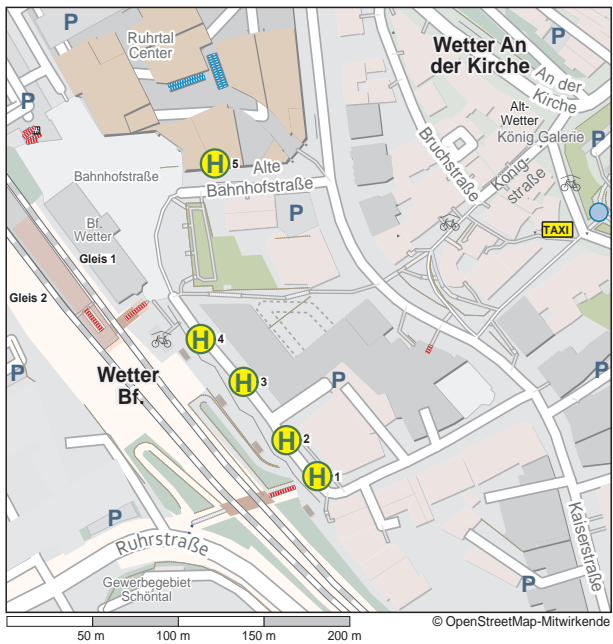

# Haltestellenplan Wetter Bf.

Abfahrtsübersicht Wetter Bf.		
<b>SB</b>		<b>H</b>
SB38	Hattingen Mitte	1
SB38	Ennepetal Bus-Bf.	3
		<b>H</b>
541	Hagen-Bissingheim	4
553	Herdecke-Herrentisch	2
553	Hagen-Westerbauer Bf.	3
555	Herdecke-Herrentisch	2
555	Hagen-Westerbauer Bf.	3
591	Hagen Hbf.	2
592	Witten Hbf.	1
593	Sprockhövel-Haßlinghausen	1
595	Alt-Wetter	1
Bürger-Bus	Harkortberg - Schöntal - Herdecke Krankenhaus	5
<b>RE</b>		<b>Gleis</b>
RE16	Essen	1
RE16	Iserlohn - Siegen	2
<b>RB</b>		<b>Gleis</b>
RB40	Essen	1
RB40	Hagen	2
<b>S</b>		<b>Gleis</b>
S5	Dortmund	1
S5	Hagen	2
<b>AST</b>		<b>H</b>
AST	Wetter-Voßhöven	5

- H** Haltestelle
- TAXI** Taxi
- P** Parkplatz
- Brunnen
- Fahrradstellplatz