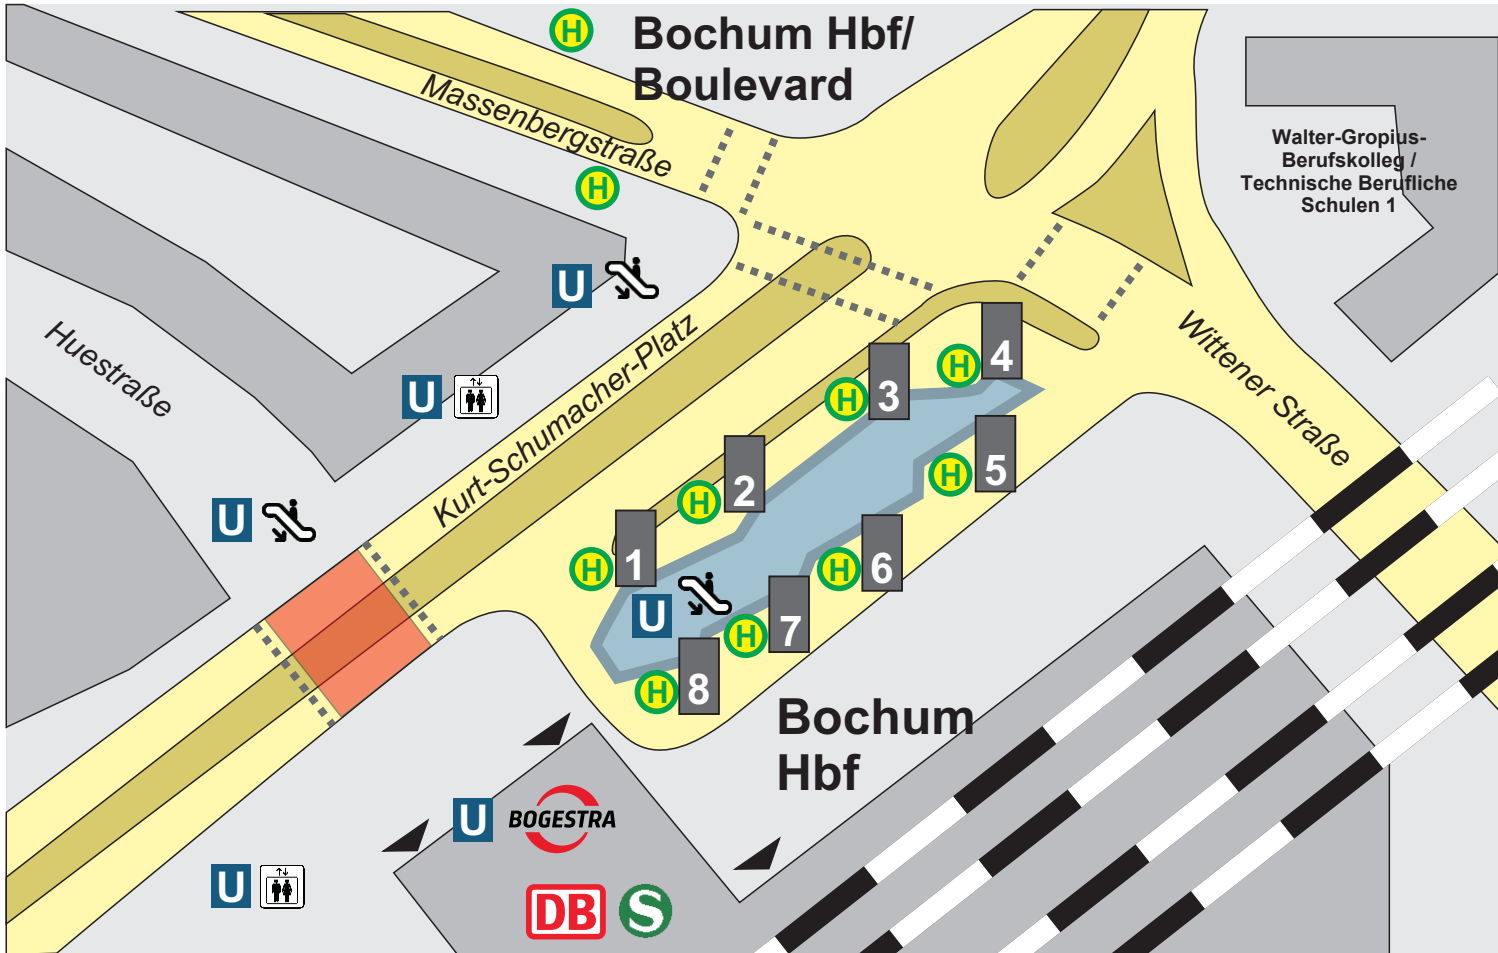

# Umgebungsplan Bochum Hbf

<b>1</b>	356	BO-Stiepel Haarstraße
		BO-Stiepel Stiepeler Dorfkirche
		BO-Querenburg Ruhr-Universität
	<b>WE1</b>	BO-Hordel über BO-Wattenscheid

<b>2</b>	353	BO-Weitmar Sundern
	365	BO-Wattenscheid REAL-Markt
	<b>WE7</b>	BO-Querenburg über BO-Steinkuhl

<b>3</b>	349	BO-Stiepel Haarstraße
		BO-Weitmar Blankensteiner Straße
	<b>WE3</b>	BO-Langendreer über BO-Werne

<b>4</b>	354	BO-Riemke Zillertal
	388	BO-Riemke Keplerweg Wendeschl.
	394	BO-Riemke Keplerweg Wendeschl.
	<b>WE5</b>	BO-Dahlhausen über BO-Eppendorf

<b>7</b>	353	Castrop-Rauxel Castrop Münsterplatz
	354	BO-Eppendorf Munscheider Straße
	394	BO-Eppendorf Narzissenstraße
	<b>WE6</b>	BO-Wattenscheid über BO-Höntrop

<b>8</b>	336	Dortmund Lütgendortmund
	<b>WE2</b>	BO-Harpen über BO-Hiltrop

<b>H</b>	<b>Bochum Hbf/ Boulevard</b>
345	BO-Langendreer BO-Dahlhausen
368	BO-Harpen HER-Eickel