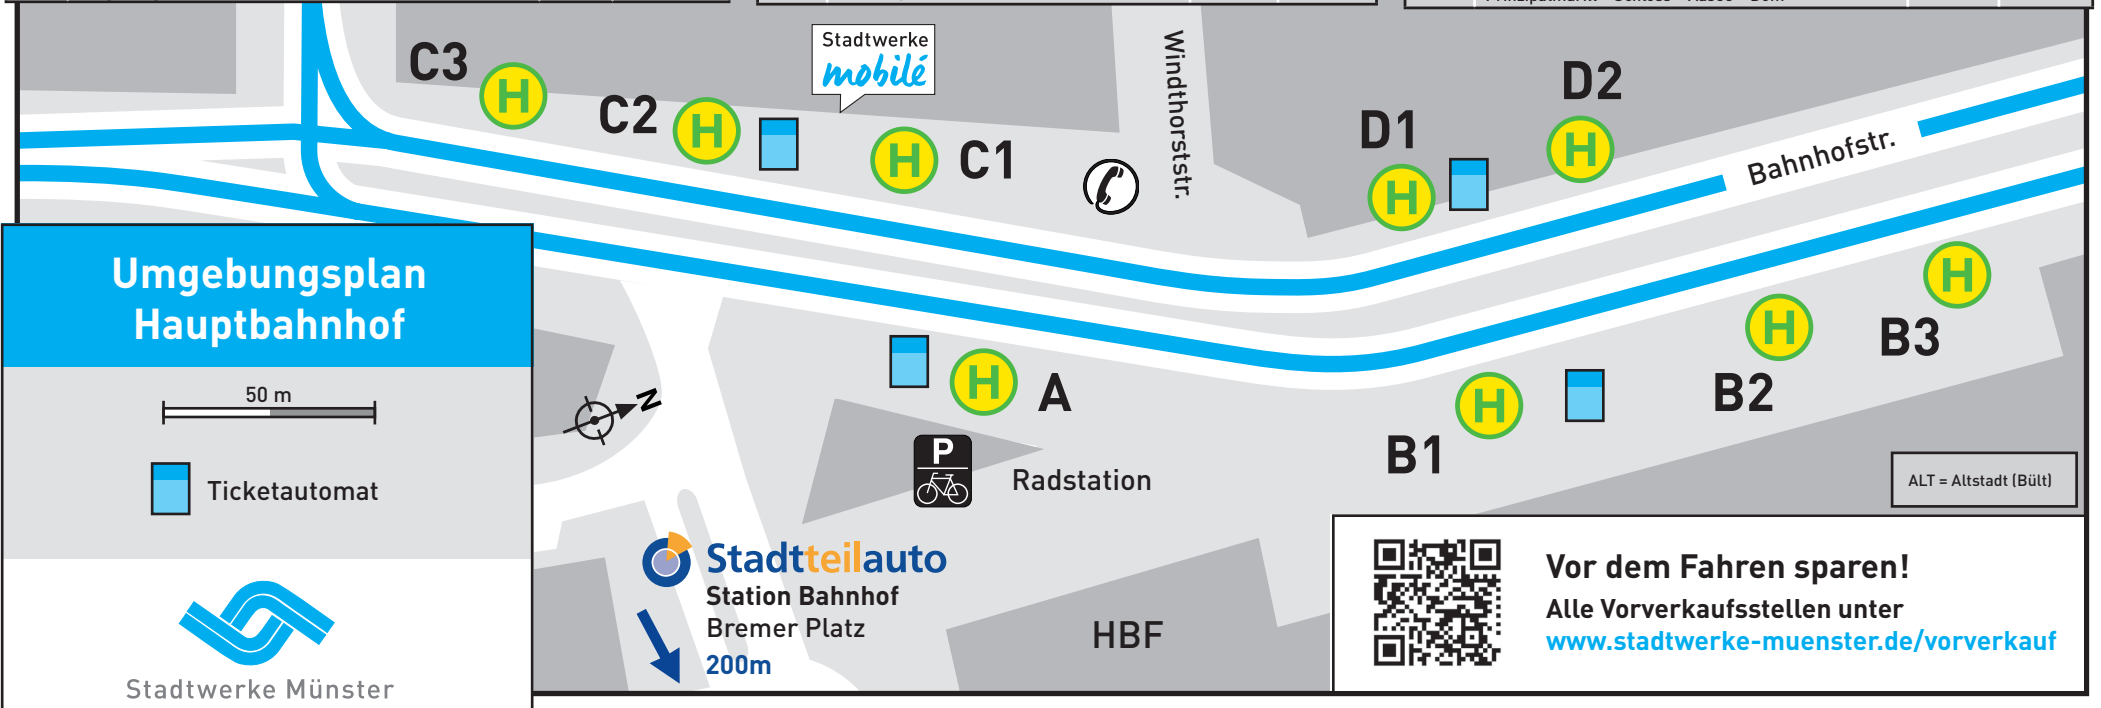

Linie	Richtung	Bussteig	Ziel über
R11	Telgte - Warendorf	A	
R13	Telgte - Ostbevern	A	
R22	Wolbeck - Everswinkel	A	
R32	Wolbeck - Sendenhorst	A	
R41	Altstadt / Bült	B3	ALT
R51	Coerde - Sprakel - FMO - Lengerich	B2	
R63	Roxel - Nottuln (- Coesfeld)	C3	
R64	Roxel - Havixbeck über Hohenholte	C3	
R72	Nienberge - Altenberge	B3	ALT
R73	Nienberge - Altenberge - Nordwalde - Burgsteinfurt	B3	ALT
177	Nienberge - Altenberge - Nordwalde	B3	ALT
341	Hiltrup - Rinkerode - Herbern	D2	
552	Albachten - Dülmen	D1	
564	Roxel - Havixbeck	C3	
F1	Wolbeck - Enigerloh - Beckum	A	
N1	Sendenhorst - Ahlen	A	
N2	Telgte - Ostbevern	A	
N2	Altstadt / Bült	D1	
N3	Everswinkel - Freckenhorst - Beckum	A	ALT
N3	Altstadt/Bült	B1	
N4	Senden - Ottmarsbocholt - Lüdinghausen	D1	
N5	Altenberge - Nordwalde - Burgsteinfurt	B3	ALT
N6	Schöppingen - Legden - Holtwick	B3	ALT
N7	Holtwick - Stadtlohn	B1	ALT
N8	Nottuln - Coesfeld - Holtwick - Legden	C3	
N9	Greven - Saerbeck - Ibbenbüren, Disco	B2	ALT
N42	Hiltrup - Drensteinfurt	D2	
🚶	Stadtrundfahrten Münsterbus Prinzipalmarkt - Schloss - Aasee - Dom	C3	

Umgebungsplan Hauptbahnhof

50 m

Ticketautomat

Stadtwerke Münster

Vor dem Fahren sparen!
Alle Vorverkaufsstellen unter www.stadtwerke-muenster.de/vorverkauf